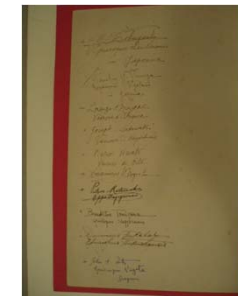

A 108 - Seta ricamata Madonna con Bambino

Aspetto: Arazzo Seta ricamata con fili oro
Immagine di Madonna con bambino con veste giapponese

Dimensione: h cm 34x27

Offerta: € 500