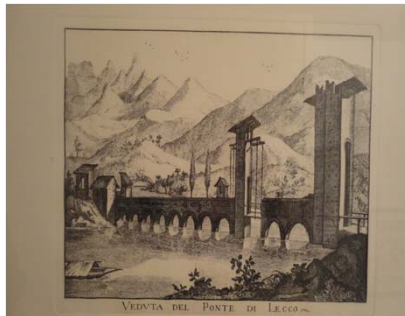

Aspetto: Vergine orante, opera eseguita a mano dal maestro Marco Toso Borella - Murano.

Misure 40 x 55

Offerta: € 2.500

A 61 - Strumento musicale

Aspetto: riproduzione di strumento musicale rinascimentale a 8 corde.

Offerta: € 100

A 63 - Stampa con basilica della Salute

Stampa a colori raffigurante la basilica di Santa Maria della Salute a Venezia (esemplare 7/120)
Dimensioni cm. 53x37
Offerta € 100

A 67 - Gabbiani in volo

Aspetto: olio su tela gabbiani in volo (senza cornice)

Realizzazione: comunità Terapeutica "il Gabbiano"

Dimensione: h cm. 40x50

Offerta: € 100

A 66 - Stampa *Il ponte di Lecco*

Stampa con *Veduta del Ponte di Lecco* (cm. 42 x 58).
Cornice in legno
Offerta € 120