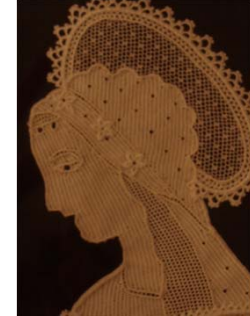

A109 - Incisione acquerellata Pantheon

Aspetto: Piccola incisione acquerellata con immagine del Pantheon

Dimensione: h cm 10 x12

Offerta: € 100

A 111- Merletto di Burano

Aspetto: merletto a tombolo con profilo della madonna