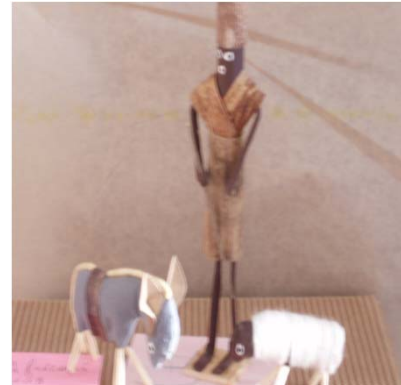

A 19 – P N. 2 Presepi africani

Aspetto: statue di forma allungata,
in legno e stoffa

Pezzi n. 9 + 9

Dimensione: h massima cm 15

Offerta: € 100