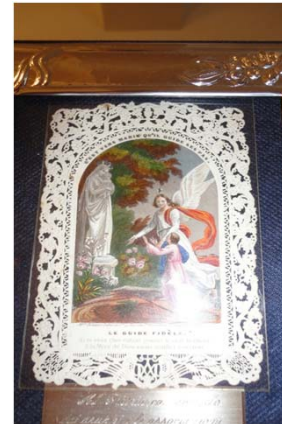

A 87 - Santino

Antico santino votivo con bordatura a pizzo in carta.

Cornice in bilaminato argento 800/00.

donato al patriarca Angelo Scola dal gruppo delle Associazioni di Trivignano.

Offerta: €100